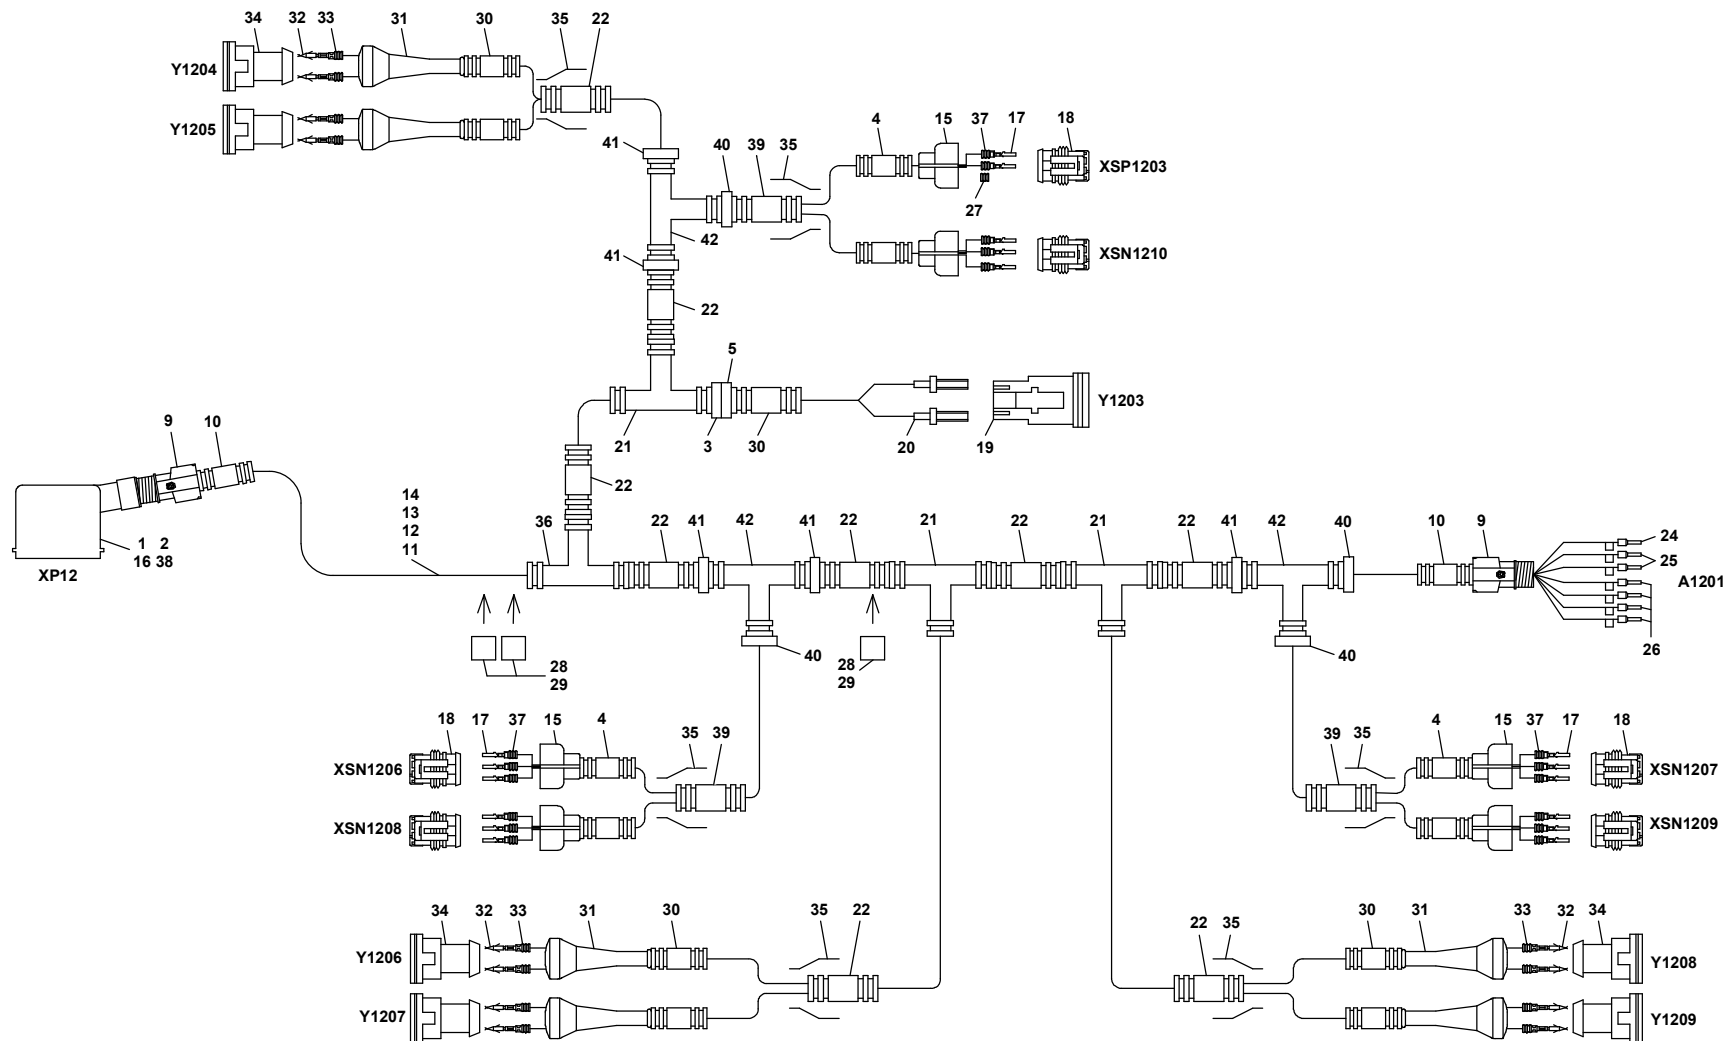

KABELBAUM HILFSHUBWERK  
CABLE HARNESS AUXILIARY HOISTING GEAR

BILDТАFEL  
PICTORIAL DISPLAY

GMK 6300  
BE 770  
G 000

08.13

3193461-ETL F

1/2

**GROVE**

KABELBAUM HILFSHUBWERK  
CABLE HARNESS AUXILIARY HOISTING GEAR

BILDТАFЕL  
PICTORIAL DISPLAY

**GMK 6300**  
**BE 770**  
**G 000**

08.13

**3193461-ETL F**

2/2

3193461-F-BL02-0813-0000