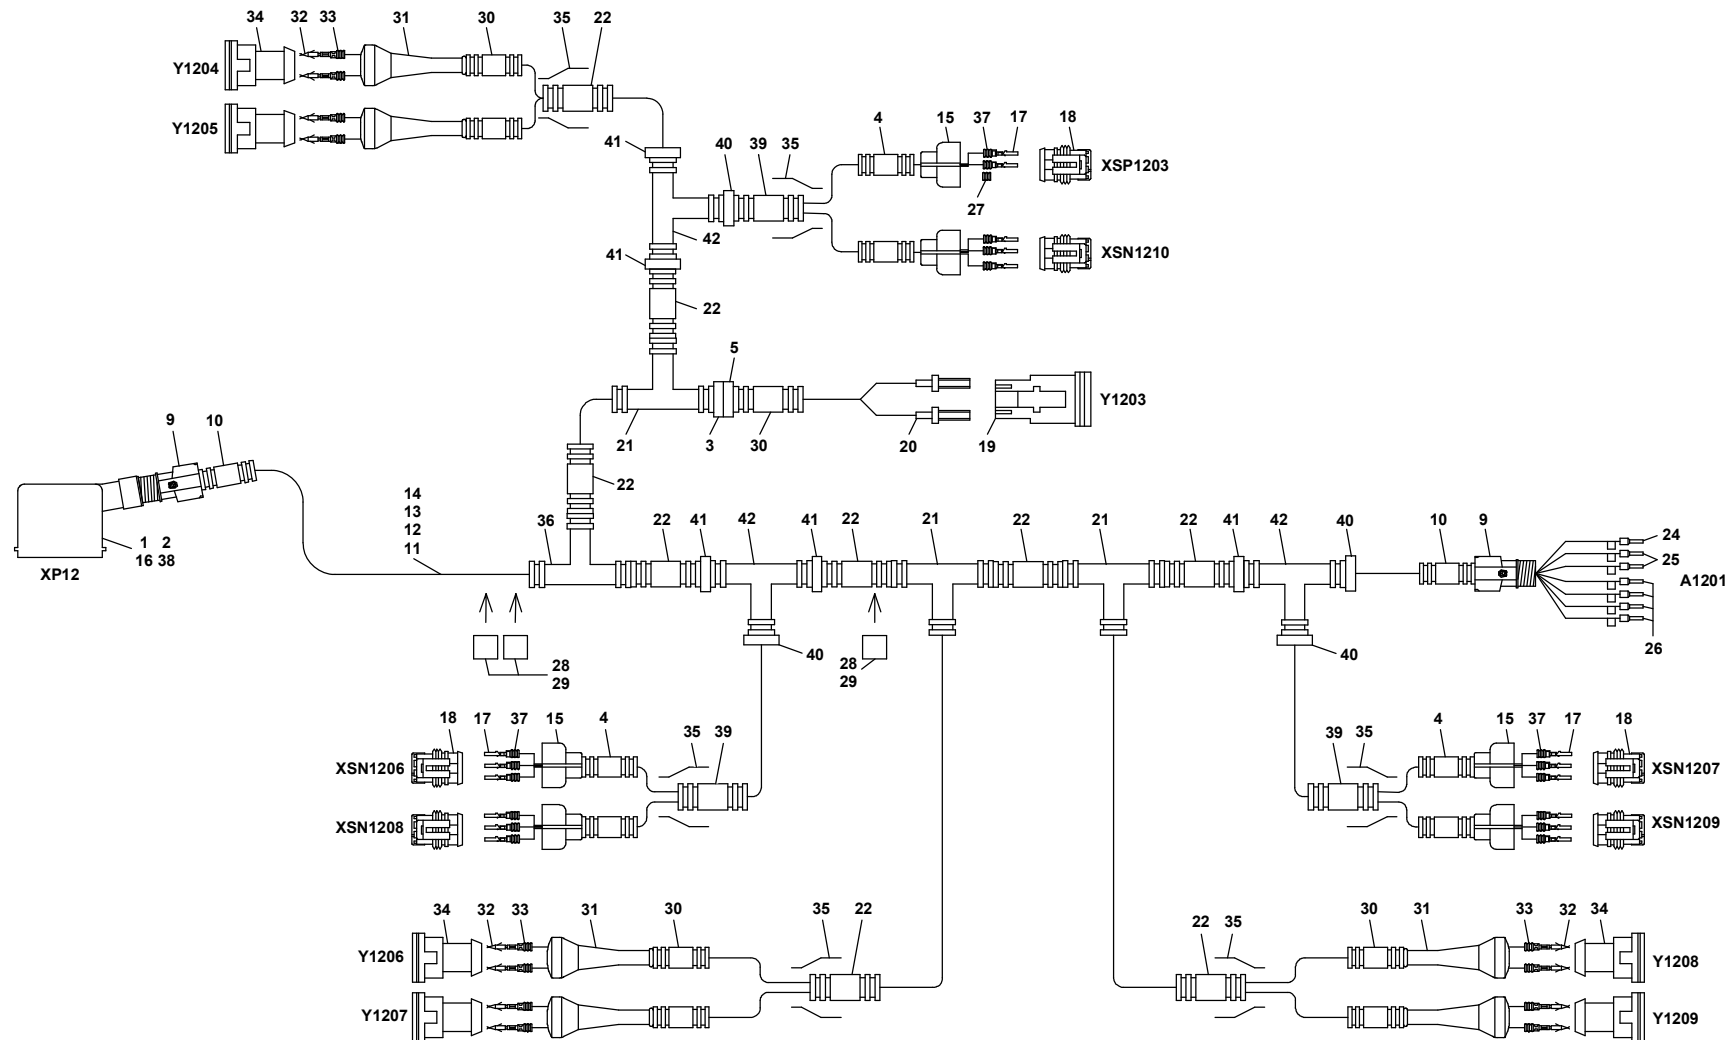

KABELBAUM HILFSHUBWERK  
CABLE HARNESS AUXILIARY HOISTING GEAR

BILDТАFEL  
PICTORIAL DISPLAY

GMK 6300  
BE 770  
G 000

08.13

3193461-ETL F

1/2

**GROVE**

KABELBAUM HILFSHUBWERK  
CABLE HARNESS AUXILIARY HOISTING GEAR

BILDТАFЕL  
PICTORIAL DISPLAY

**GMK 6300**  
**BE 770**  
**G 000**

08.13

**3193461-ETL F**

2/2

3193461-F-BL02-0813-0000